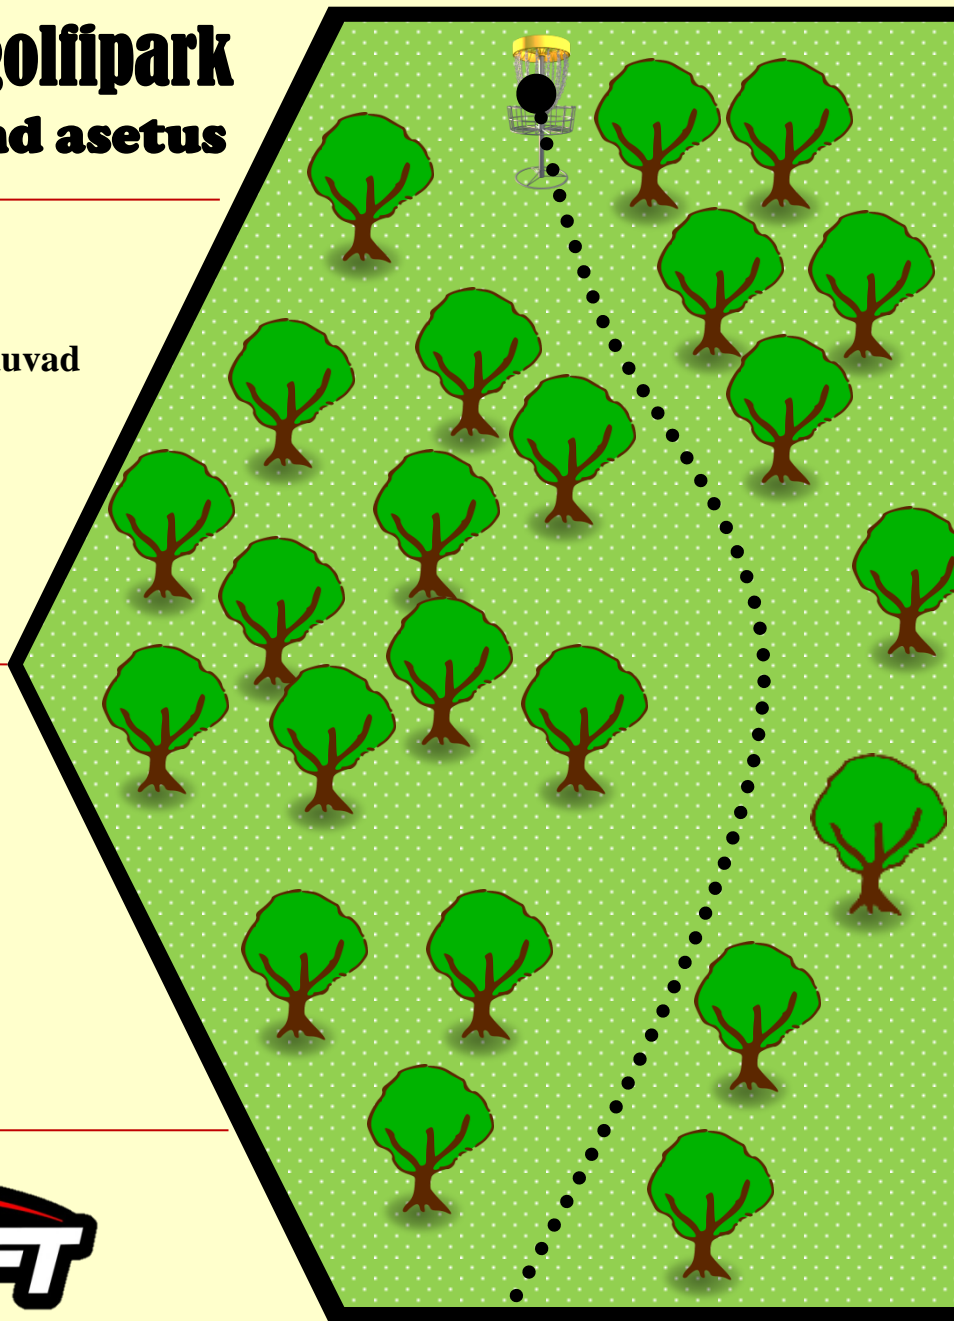

Jõulumäe discgolfipark

Kollane/Discland asetus

Rajal erireeglid puuduvad

No special rules

19

PAR4

165m

JÕULUMÄE

Discland karikasari

2018