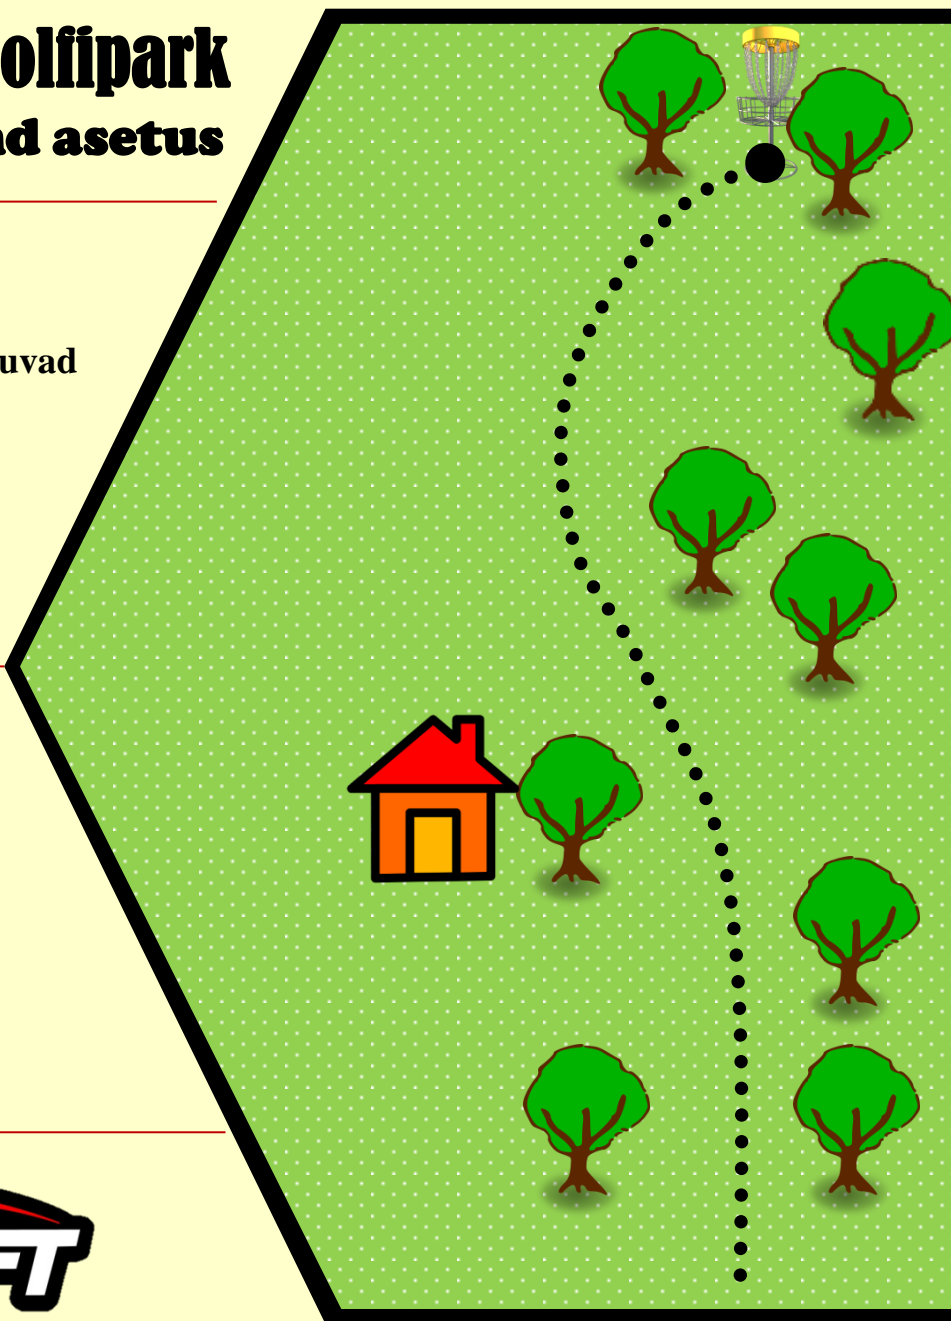

Jõulumäe discgolfipark

Kollane/Discland asetus

Rajal erireeglid puuduvad

No special rules

1 PAR4 167m

JÕULUMÄE

Discland karikasari

2018