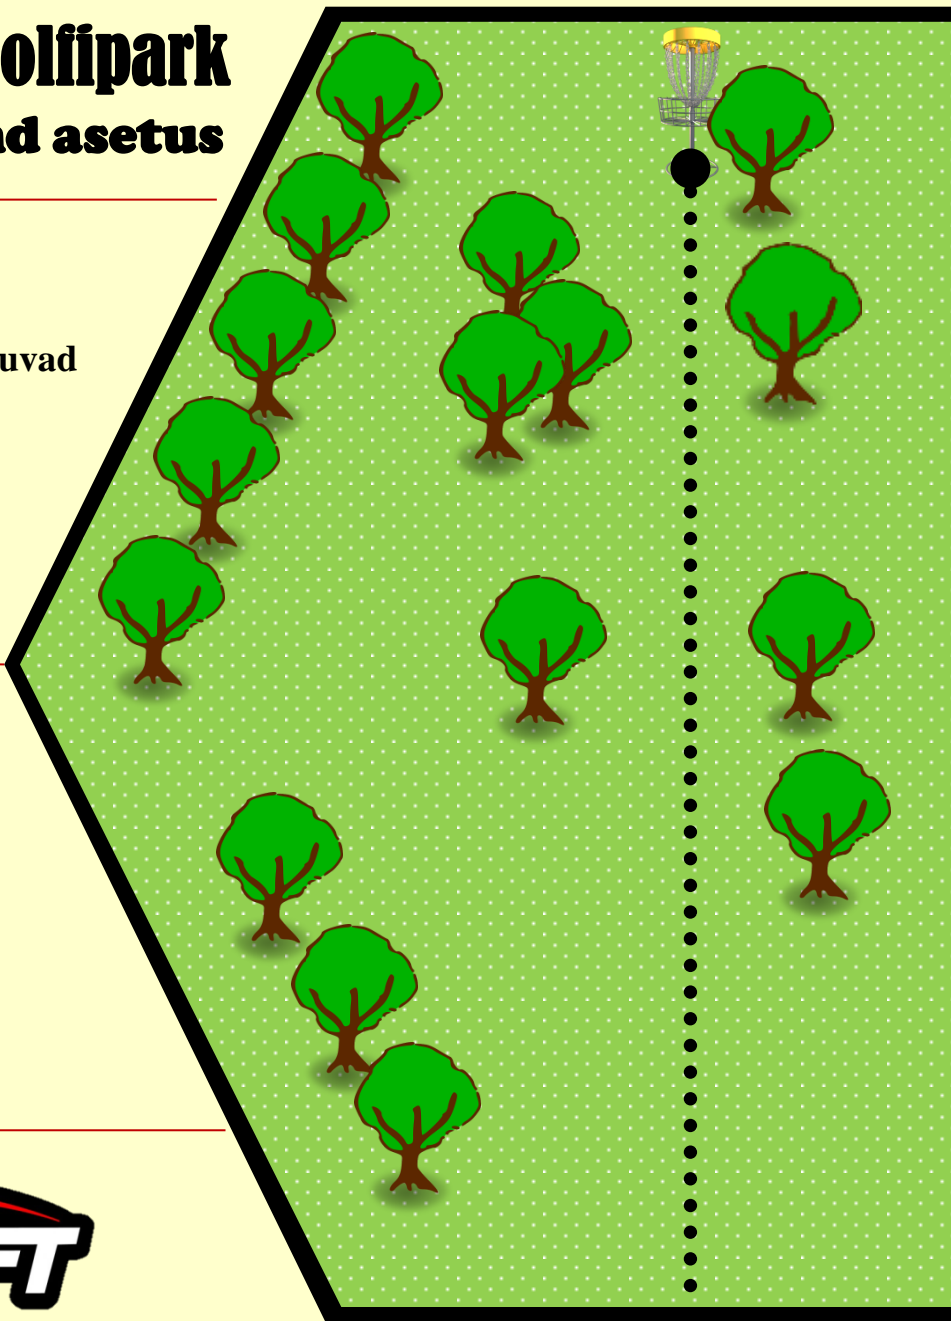

Jõulumäe discgolfipark

Kollane/Discland asetus

Rajal erireeglid puuduvad

No special rules

2

PAR3

114m

JÕULUMÄE

Discland karikasari

2018