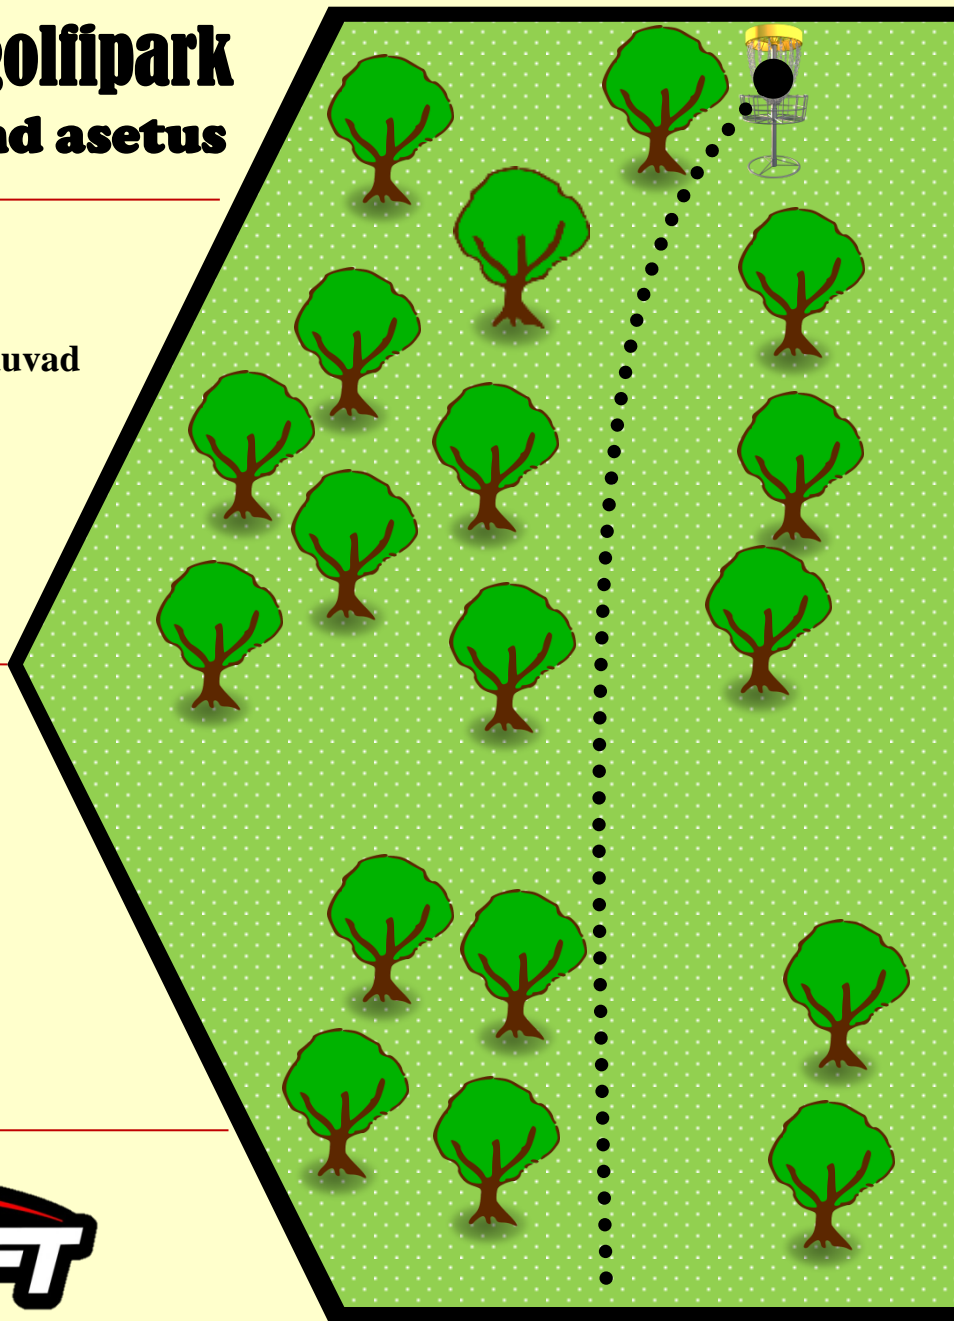

Jõulumäe discgolfipark

Kollane/Discland asetus

Rajal erireeglid puuduvad

No special rules

14 PAR3 100m

JÕULUMÄE

Discland karikasari

2018