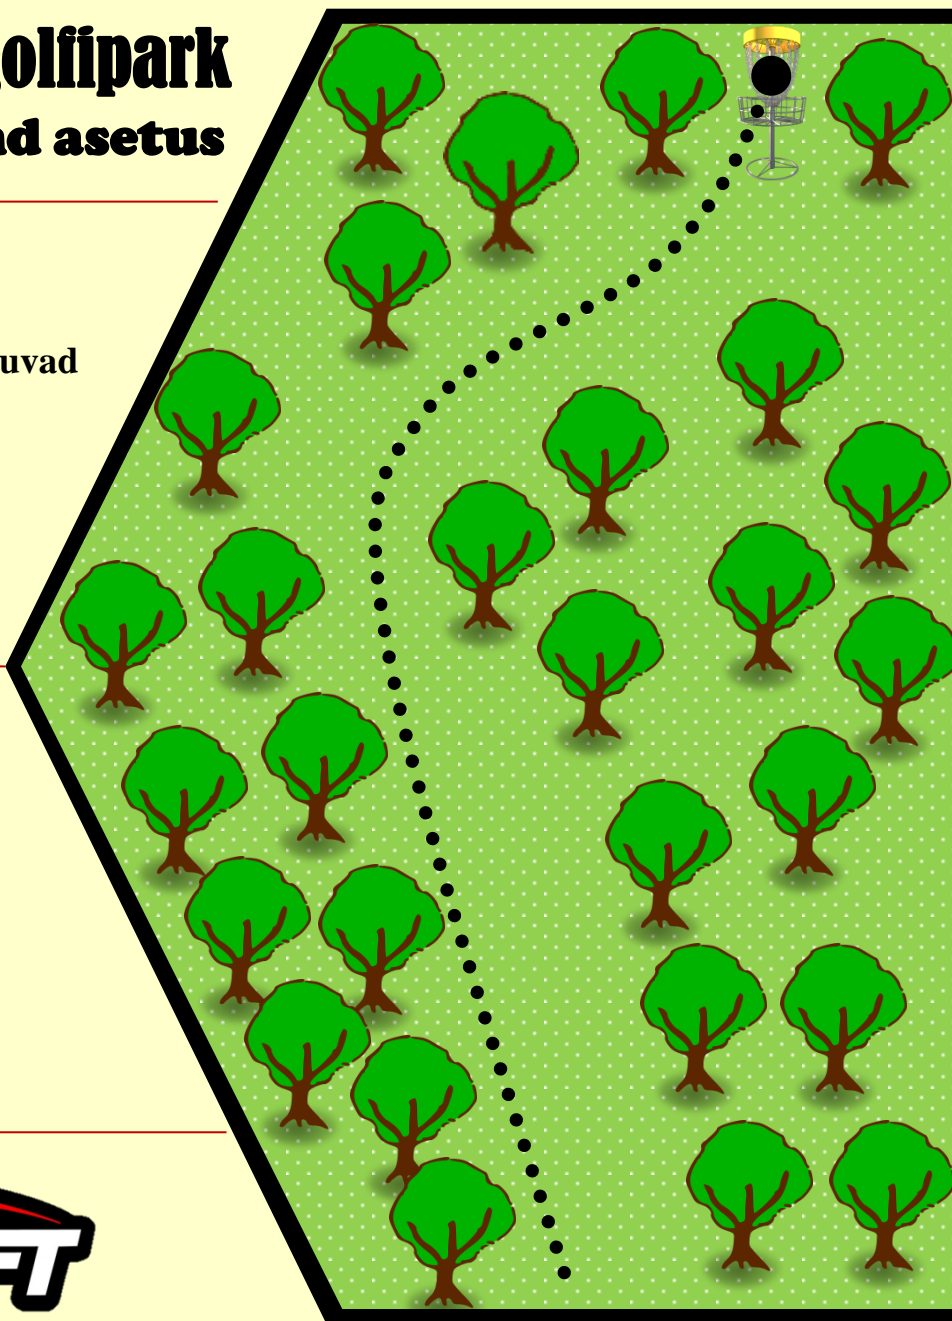

Jõulumäe discgolfipark

Kollane/Discland asetus

Rajal erireeglid puuduvad

No special rules

13 PAR3 112m

JÕULUMÄE

Discland karikasari

2018