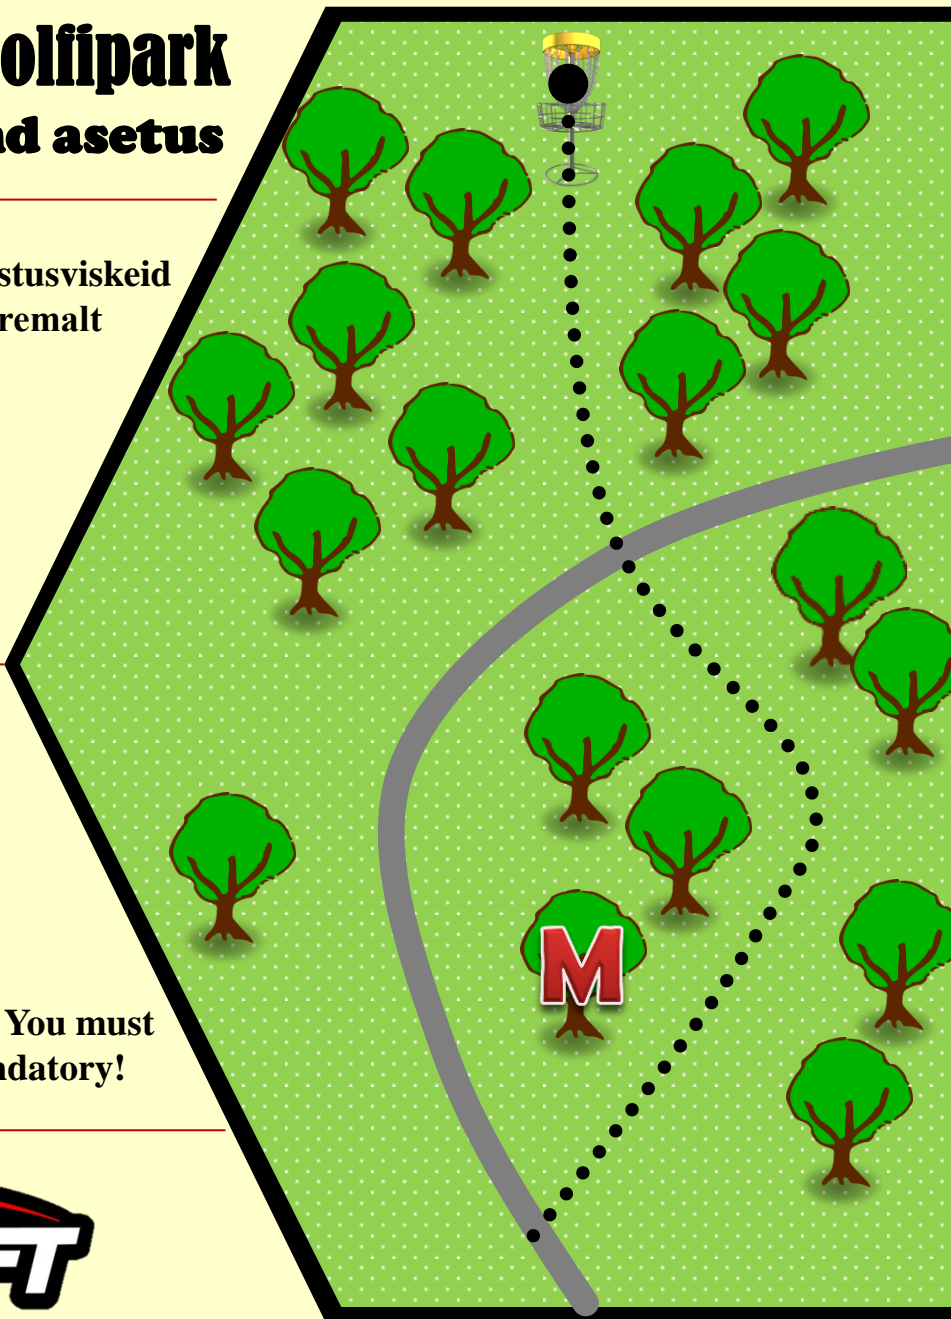

Jõulumäe discgolfipark

Kollane/Discland asetus

Kohustuslik rajapunkt! Karistusviskeid pole, kuid mängima peab paremalt poolt rajamärki!

Mandatory! No penalties but You must play from right side of mandatory!

11

PAR4

159m

JÕULUMÄE

Discland karikasari

2018