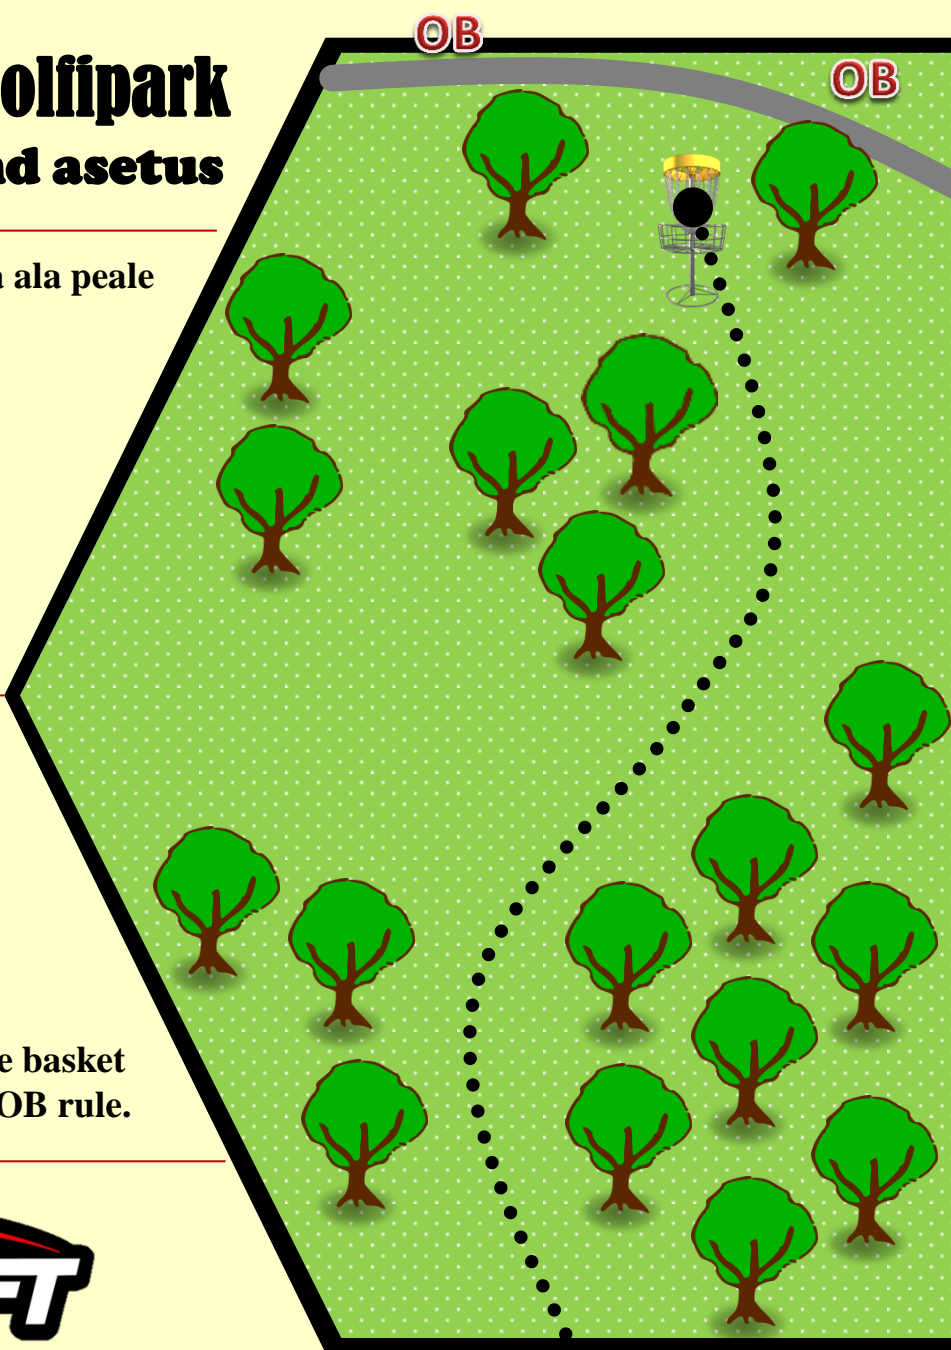

Jõulumäe discgolfipark

Kollane/Discland asetus

OB! Asfalt tee peale korvi ja ala peale
Seda. Tavaine OB reegel

OB! Asphalt road behind the basket
and area behind it. Normal OB rule.

16

PAR4

155m

JÕULUMÄE

Discland karikasari

2018