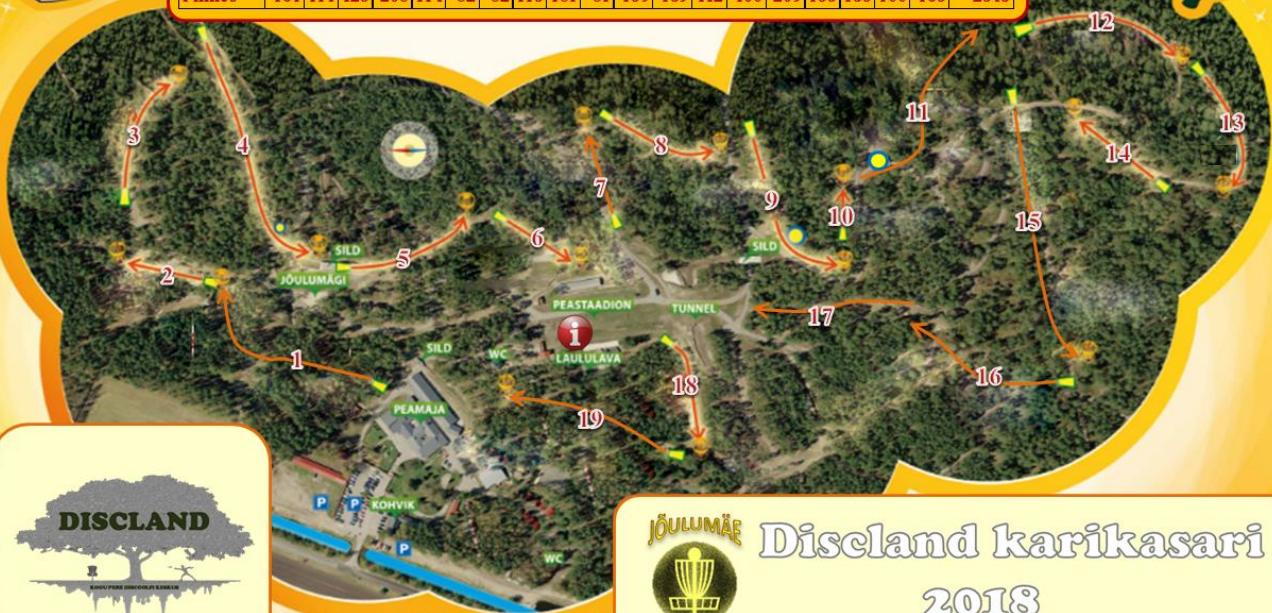

JÕULUMÄE

Discland karikasari PDGA - C 2018

Jõulumäe Disc-GOLF

RAJA NR	1	2	3	4	5	6	7	8	9	10	11	12	13	14	15	16	17	18	19	KOKKU
PAR	4	3	3	5	3	3	3	3	5	3	4	4	3	3	5	4	4	3	4	69
PIKKUS	167	114	125	208	114	82	82	115	181	81	159	139	112	100	209	155	135	100	165	2543

JÕULUMÄE Discland karikasari
2018

KORVE 19
Baskets

VISKEID 69
Par

Kohustuslik rajapunkt
Mandatory

Disc-Golfi mängides arvesta ka teiste spordialade harrastajatega!
Iga disc-golfi mängija kohus on veenduda, et visketrajektor oleks vaba ning tagada viske ohutus.
Disc-golfi taldrikut on keelatud lennutada suunaga inimeste ja hoonete poole ning väljaspool disc-golfi parki.

- Mängitakse 2*19 korvi Jõulumäe muudetud Kollasel rajal. Vastavalt: Discland Karikasari 2018 üldjuhendile: <http://www.discland.ee/file/repository/Discland_karikasari_2018_3.pdf>
- Mängitakse PDGA reeglite järgi.
- Korraldaja omab 10 *wildcard-i*