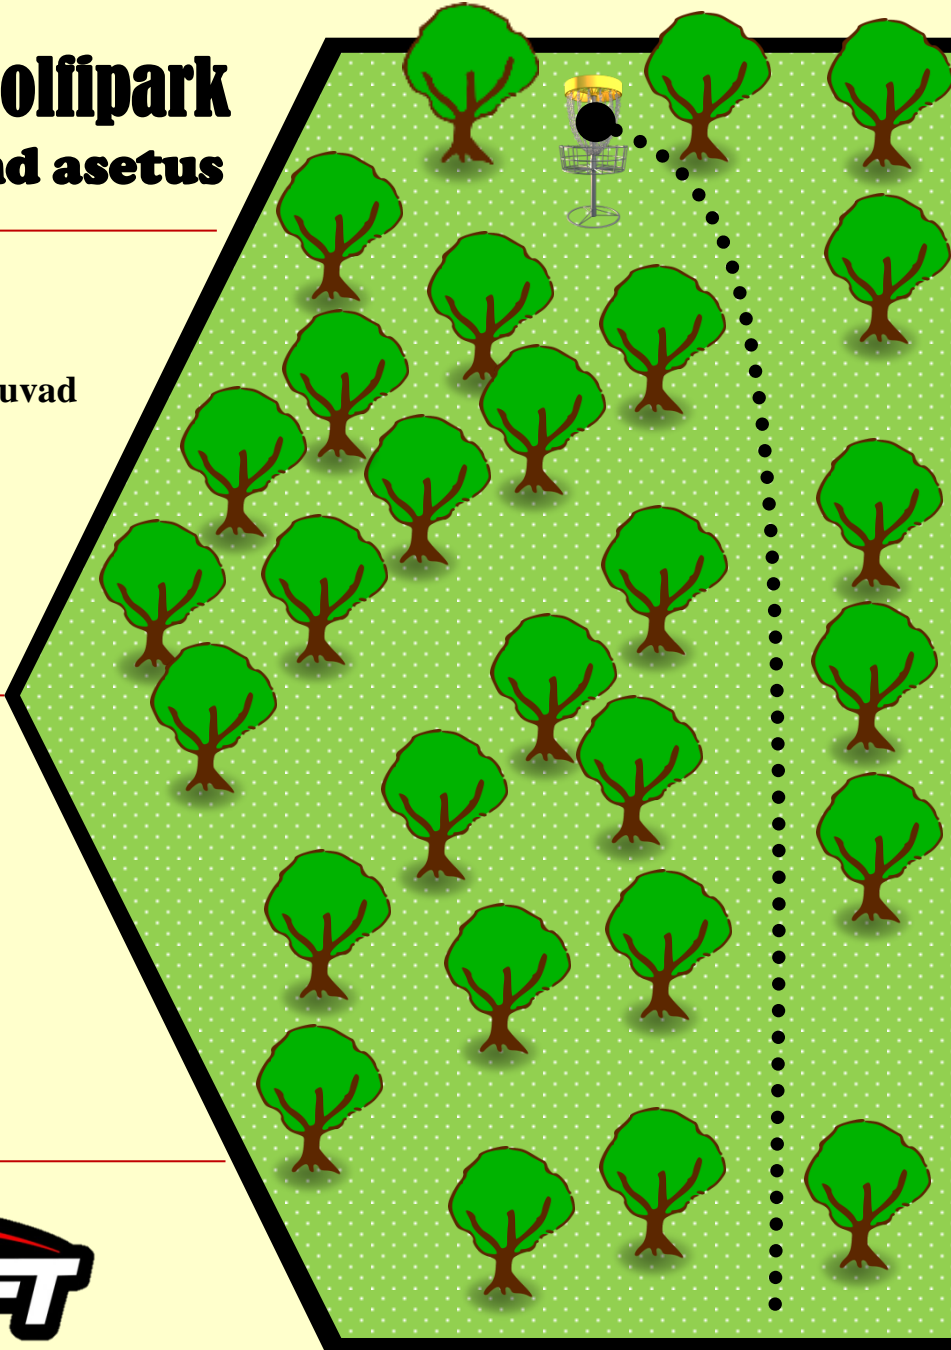

Jõulumäe discgolfipark

Kollane/Discland asetus

Rajal erireeglid puuduvad

No special rules

15 PAR5 209m

JÕULUMÄE

Discland karikasari

2018